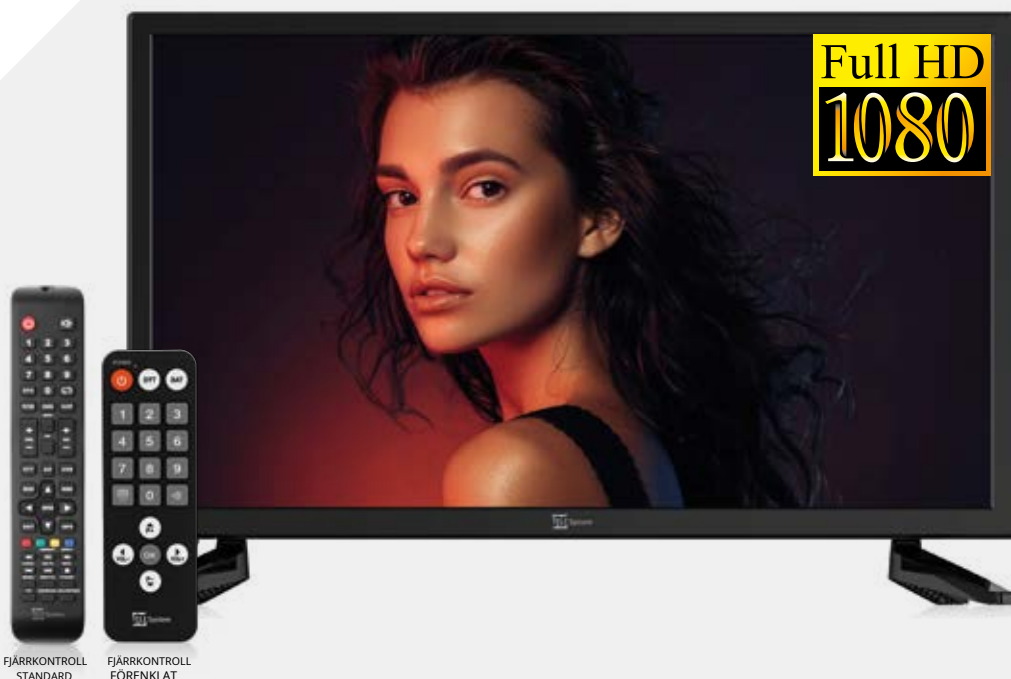

PALCO22 LX1

DVB-T2/S2
HEVC 10bit

Art. 28000195
EAN-kod 8051511392544

FJÄRRKONTROLL
STANDARD

FJÄRRKONTROLL
FÖRENKLAT

TELE System presenterar TRAVEL TV-serien som erbjuder 360° underhållning hemma såväl som på semestern.

Tack vare 12V strömförsörjningen (strömförsörjning ingår, 12V adapter * för valfri cigarettändare) kan du använda PALCO22 LX1 även utanför hemmet: husvagnar, husbilar, lastbilar, båtar, etc.

TV blir därmed ett universellt underhållningsmedel som kan erbjuda dig hundratals gratis- och betalkanaler, med högupplöst kvalitet, även under din semester.

PALCO-seriens TV-apparater utför automatiskt funktionerna för att skanna, sortera och uppdatera kanaler och kan även styras med **enkel fjärrkontroll medföljer**, med stora tangenter för viktiga funktioner, speciellt designade för äldre personer.

Genom att ansluta en hårddisk till USB2.0-porten förvandlas de till **Mediaspelare**.

Alla modeller är CI + Ready och är utrustade med CI / CI + slots kompatibla med HD CAMs för att få tillgång till betald digitalt märksänt innehåll och med tivusat certifierade CAM: er. PALCO22 LX1 är den idealiska lösningen för små fleranvändarinstallationer i B & B, hotell och bostäder tack vare dess kompatibilitet med SCR-satellitssystem och **Avancerat hotellläge** som låter dig låsa programmerings- och videoställningarna samt begränsa den maximala ljudvolymen.

SE SAMMANFATTNING TEKNISKA BLAD PÅ BAKSIDEN ...

MEDIASPELARE
LJUD MEDIASPELARE,
VIDEO OCH BILDER
VIA USB

LCN
BESTÄLLNING
AUTOMATISK
AV KANALER

UNIKABEL SCR
DELA SIGNALEN MELLAN
MER TUNER SATT MED EN
ENDAST KABEL

DUBBEL
FJÄRRKONTROLL
STANDARD
& LÄTT