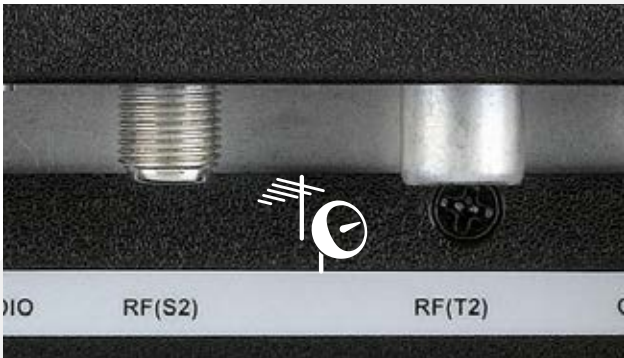

HOTELLÄGE
UNDVIK FÖRÄNDRINGAR
OFRIVILLIGA AV
TV-INSTÄLLNINGAR

LCN
BESTÄLLNING
AUTOMATISK
AV KANALER

UNIKABEL SCR
DELA SIGNALEN MELLAN
MER TUNER SATT MED EN
ENDAST KABEL

DUBBEL
FJÄRRKONTROLL
STANDARD
& LÄTT