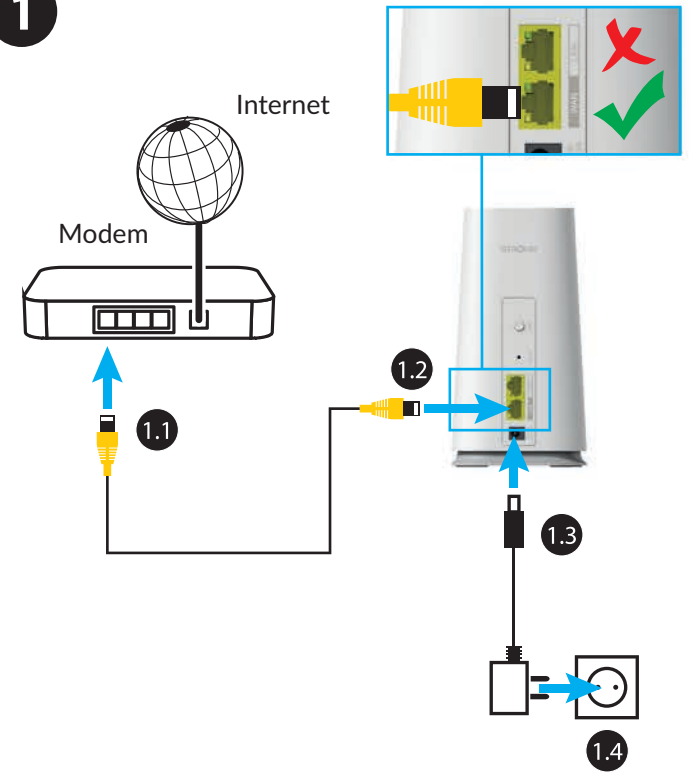

2x

2x

1x

1

2

2.1

3

ATRIA Mesh App