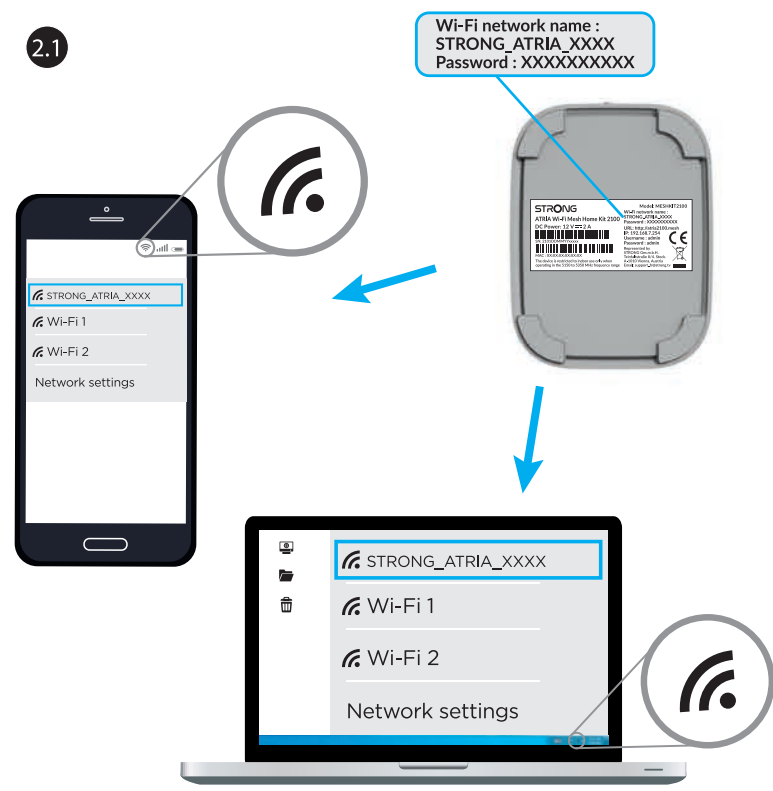

2x

2x

1x

1

2

2.1

3

ATRIA Mesh App