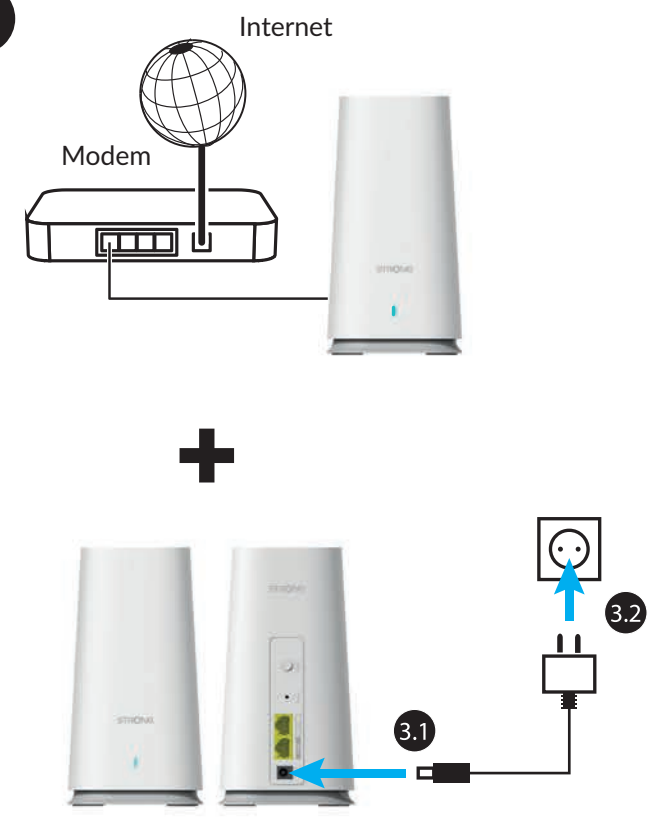

STRONG

2100 Mbit/s

ATRIA

WI-FI MESH HOME KIT 2100

Performant • Reliable • Anywhere

Installation Instructions
Installationsanleitung
Instructions d'installation
Istruzioni per l'installazione
Instrucciones de instalación
Instruções de instalação
Installatie instructies
Installationsvejledning
Installasjonsinstruksjon
Installationsanvisning

Telepítési Utasítás
Pokyny pro instalaci
Inštaláčnè pokyny
Instrukcja instalacji
Upute za postavljanje
Инструкции за инсталиране
Instrucțiuni de instalare
Οδηγίες εγκατάστασης
Kurulum Kılavuzu
Инструкції по установке
Інструкції з встановлення

2x

2x

1x

1

2

2.1

3