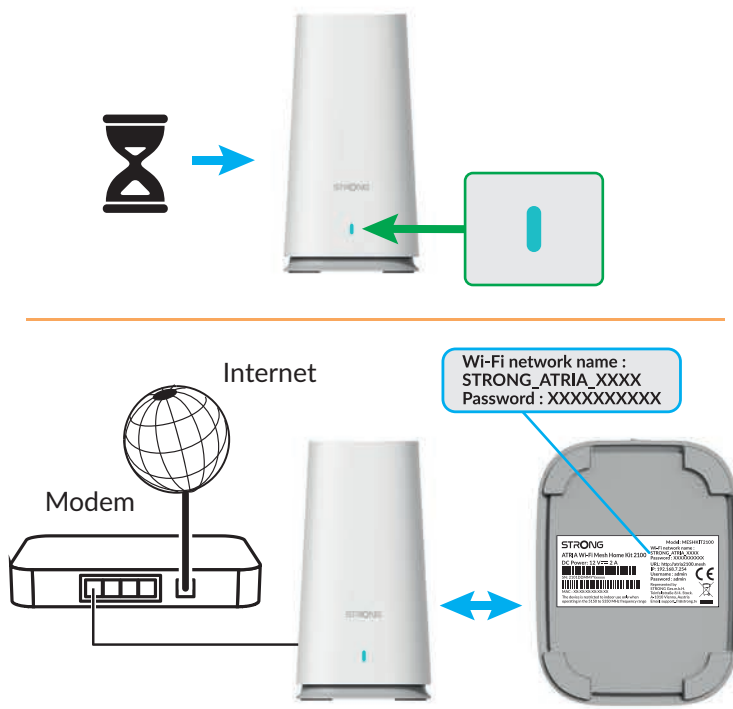

STRONG

2100 Mbit/s

ATRIA

WI-FI MESH HOME KIT 2100

Performant • Reliable • Anywhere

Installation Instructions
Installationsanleitung
Instructions d'installation
Istruzioni per l'installazione
Instrucciones de instalación
Instruções de instalação
Installatie instructies
Installationsvejledning
Installasjonsinstruksjon
Installationsanvisning

Telepítési Utasítás
Pokyny pro instalaci
Inštaláčnè pokyny
Instrukcja instalacji
Upute za postavljanje
Инструкции за инсталиране
Instrucțiuni de instalare
Οδηγίες εγκατάστασης
Kurulum Kılavuzu
Инструкції по установке
Інструкції з встановлення

2x

2x

1x

1

2

2.1

3