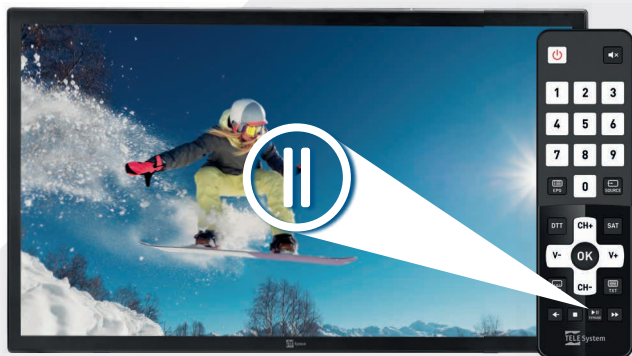

SKEDE27 LX FHD SMAL

DVB T2/S2
HEVC 10bit

Artikelkod 28000218
EAN-kod 8051511393190

PALCO27 LX FHD ansluter sig till TRAVEL TV-serien som erbjuder 360° underhållning hemma eller på semestern. Tack vare den dubbla 220V-strömförsörjningen + 12V-ingång kan du även använda TV:n utanför hemmet: husvagnar, husbilar, lastbilar, båtar, etc. TV:n blir därmed ett universellt underhållningsmedel som kan erbjuda dig hundratals digitala mark- och satellitkanaler även under din semester. PALCO27 LX FHD utmärker sig för sin enkelhet i installationen och utför automatiskt skanning, sortering och kanaluppdateringsfunktioner. Genom att ansluta en hårddisk till USB2.0-porten förvandlas den till en mediaspelare medan funktionen "TV PAUSE" låter dig

TELE System

SKEDE27 LX FHD SMAL

DVB-T2/S2
HEVC 10bit

för att användas på PALCO line-TV-apparater, låter den dig pausa livesändningen av det TV-program du tittar på för att fortsätta titta på det vid ett senare tillfälle. Efter att ha anslutit ett externt USB-minne, tryck bara på knappen "TV PAUSE" på fjärrkontrollen för att aktivera den, så enkelt är det!