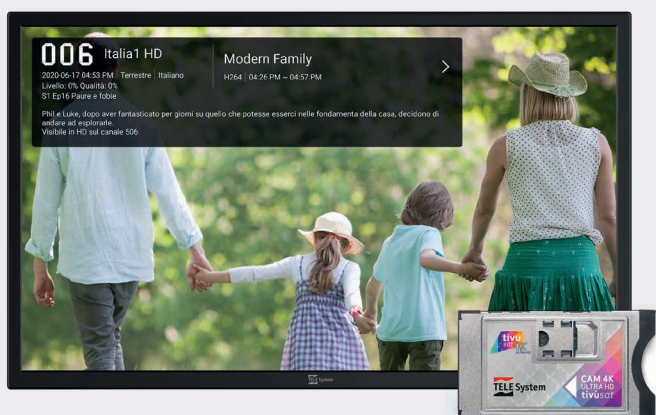

CI+ CAM KOMPATIBEL
HD CAM KOMPATIBEL
CERTIFIERAD TELESYSTEM
TIVUSAT

MEDIASPELARE
LJUD MEDIASPELARE,
VIDEO OCH BILDER
VIA USB

10
bit

HEVC 10 BIT
VIDEOAVKODNING

DUBBEL FJÄRRKONTROLL
STANDARD
& LÄTT

DIET
12V / 220V
(VALFRI ADAPTER)

TELE System

SKEDE27 LX FHD SMAL

DVB-T2/S2
HEVC 10bit

för att användas på PALCO line-TV-apparater, låter den dig pausa livesändningen av det TV-program du tittar på för att fortsätta titta på det vid ett senare tillfälle. Efter att ha anslutit ett externt USB-minne, tryck bara på knappen "TV PAUSE" på fjärrkontrollen för att aktivera den, så enkelt är det!